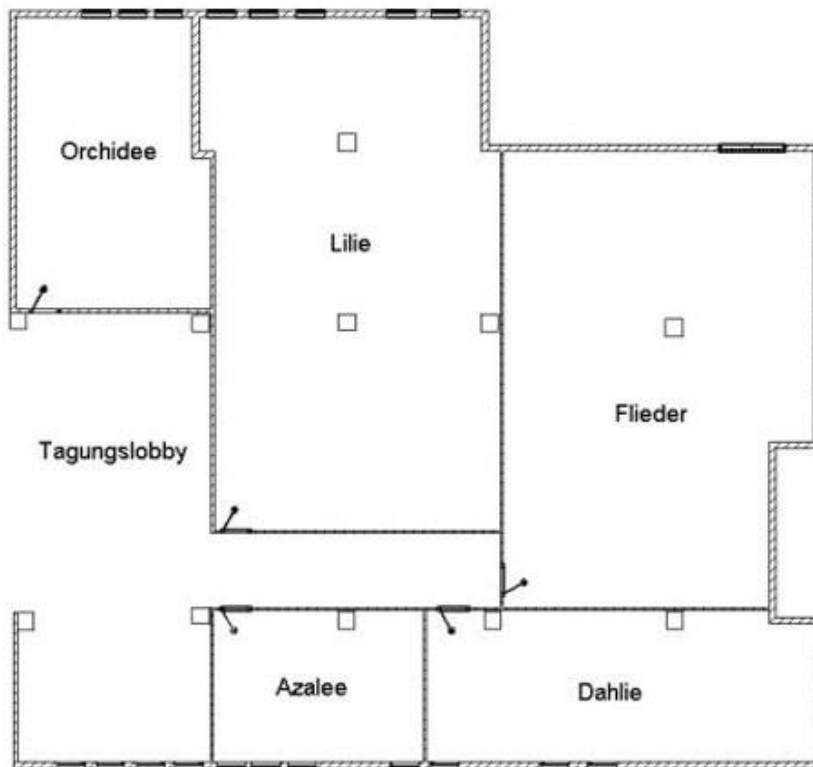

Tagungsbereich Anbau

Pos.	Raumname	Kombi. aus	Größe	Parlamentarisch	U-Form	Stuhlreihen	Bankett
6	Orchidee	-	69qm	28	22	50	-
7	Lilie	-	186qm	58	20	98	-
8	Flieder	-	172qm	78	24	140	-
9	Dahlie	-	75qm	26	-	60	-
10	Flieder- Dahlie	8+9	247qm	-	-	-	90
11	Azalee	-	41qm	-	10	-	-
12	Saal klein	7-9,11	500qm	120	-	240	140
13	Saal groß	6-9,11	650qm	200	-	240	220